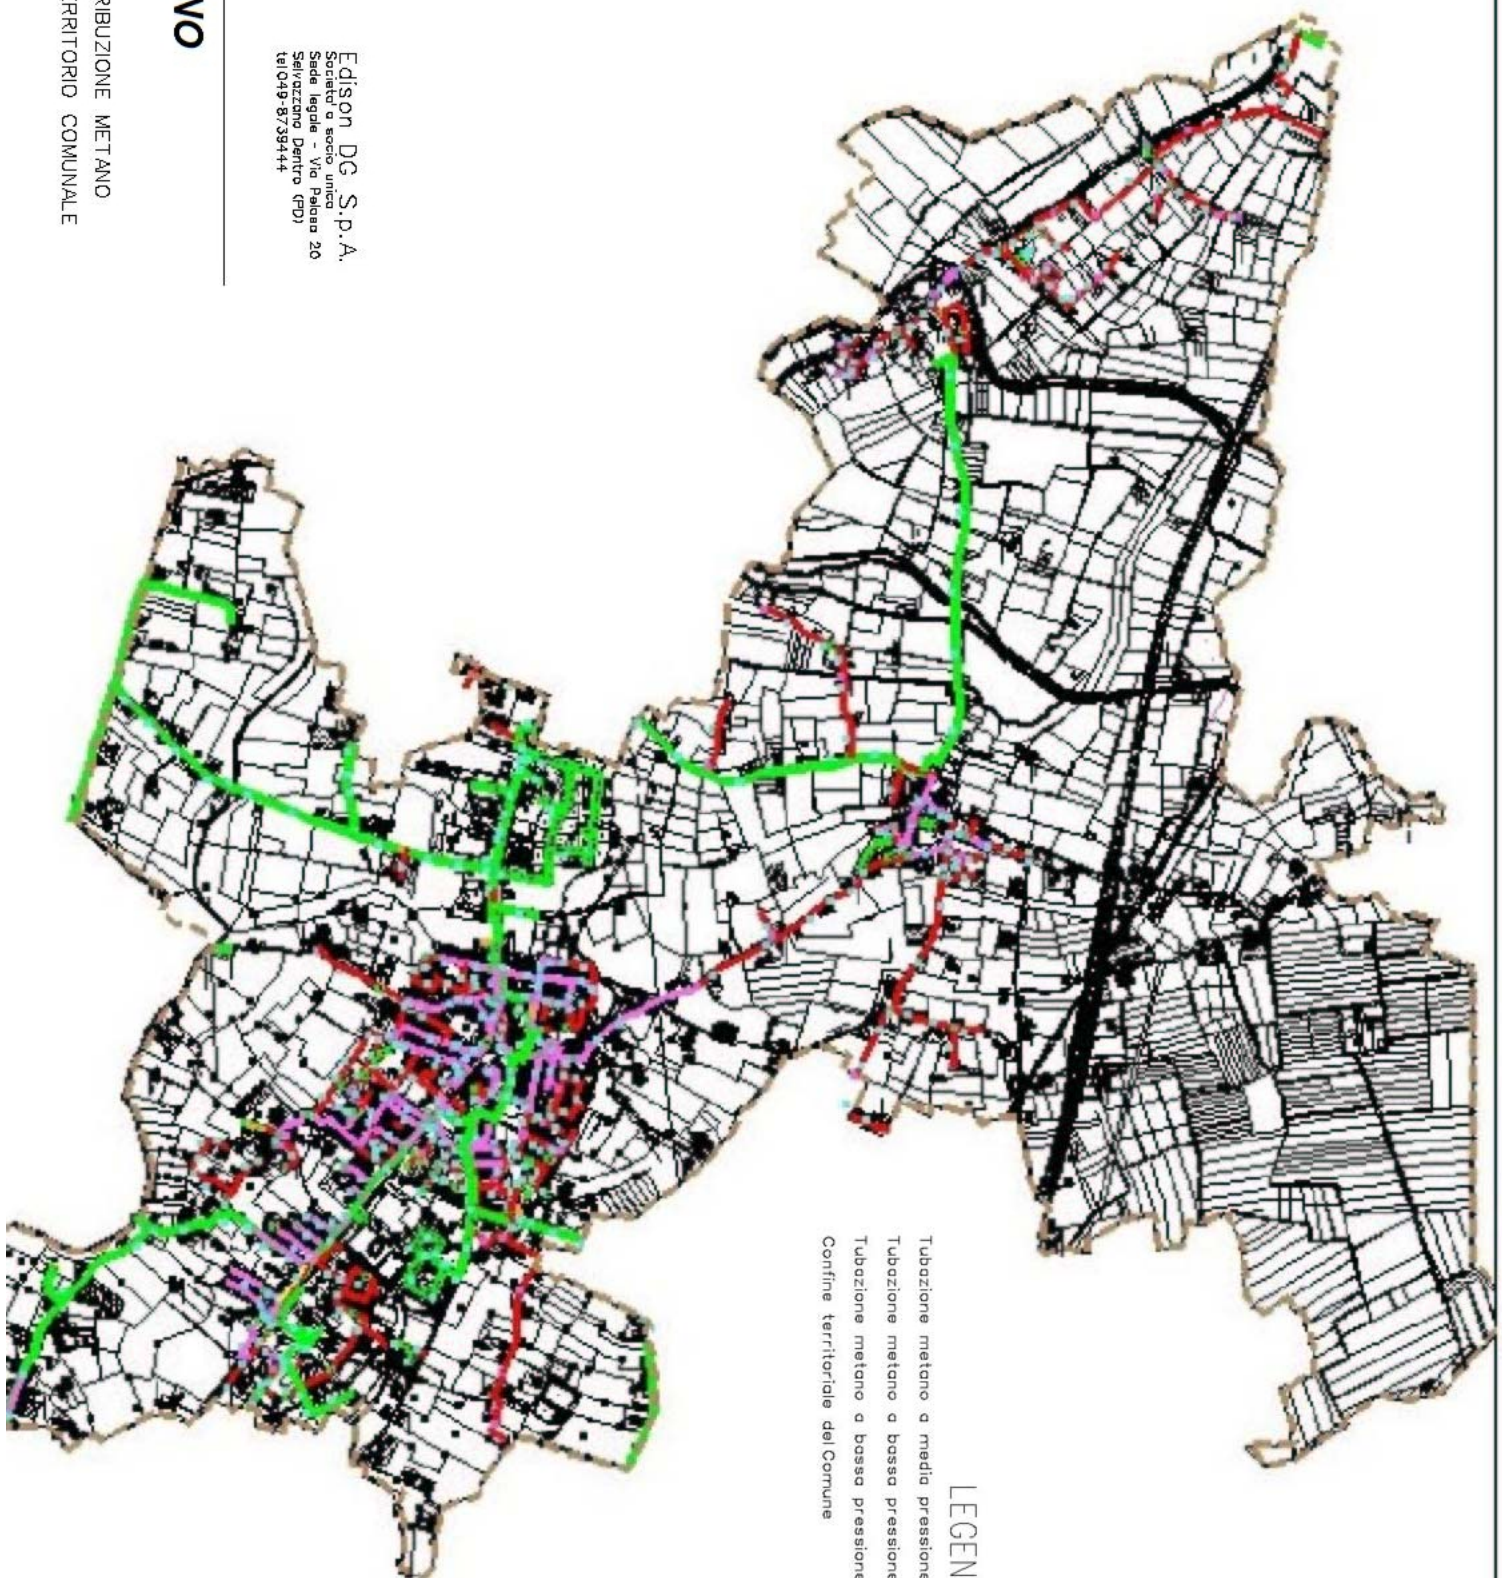

COMUNE DI
MESTRINO

Rete gas

Appendice n° 2

LEGENDA

- Tubazione metano a media pressione in Acc. —
- Tubazione metano a bassa pressione in Pead —
- Tubazione metano a bassa pressione in Pvc —
- Confine territoriale del Comune - - -

EDISON

MESTRINO

Comune di

Edison DG S.p.A.
 Società a socio unico
 Sede legale - Via Palana 20
 Servizio Clienti (FD)
 tel 049-8738444

IMPIANTO DI DISTRIBUZIONE METANO
 A SERVIZIO DEL TERRITORIO COMUNALE